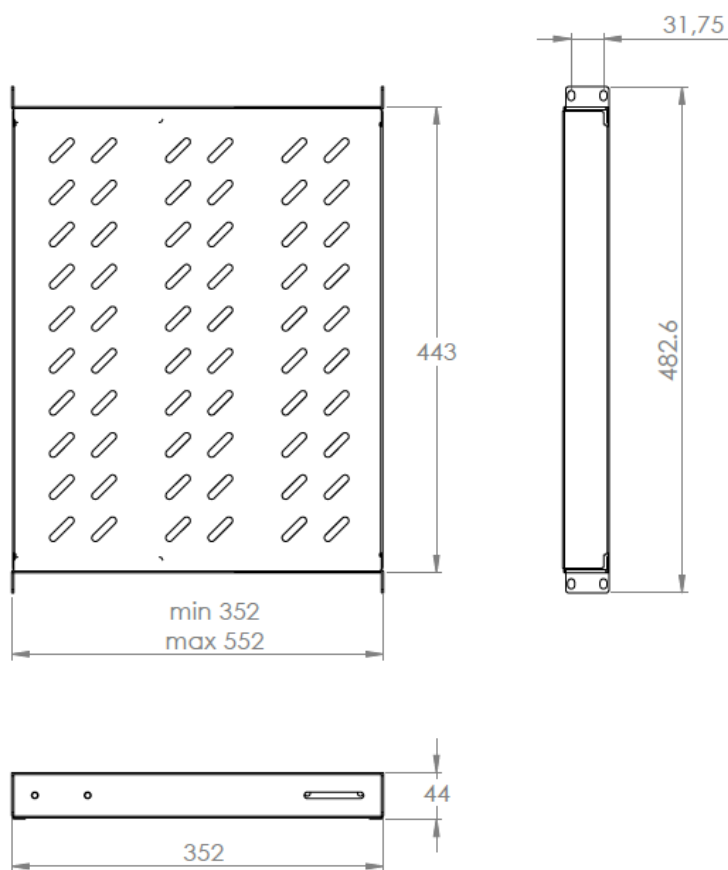

DATAREX

Полки стационарные с нагрузкой до 100 кг для шкафов глубиной 600.

Полки стационарные, перфорированные. Предназначены для размещения на них оборудования весом до 100 кг. Четырёхточечное крепление позволяет надежно закрепить полку как спереди и сзади. Поставляется вместе с комплектом крепежа для монтажа (8 шт).

Так же данное изделие регулируется по глубине 0-200 мм с помощью раздвижных кронштейнов.

Применение (Г), мм	Габариты без упаковки, мм	Габариты в упаковке, мм	Вес нетто, кг	Вес брутто, кг	Количество в упаковке, шт.	Цвета изделий
600	483x352x44	490x360x50	2	2,2	1	Светло-серый/черный