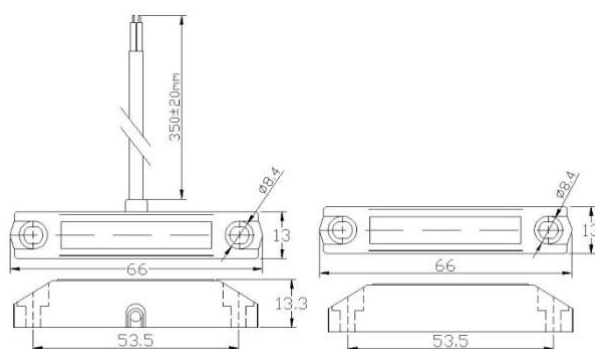

## Извещатель магнитоконтактный ST-DM125NO-BR

- Подходит для деревянных или пластиковых конструкций
- Накладной тип установки
- Кабельный отвод для подключения

Извещатель магнитоконтактный ST-DM125NO-BR предназначен для контроля положения различных строительных конструкций (дверей, окон, люков, ворот и т.д.). Данное устройство может использоваться в системах охранной сигнализации или контроля и управления доступом.

### Технические характеристики

<b>Модель:</b>	<b>ST-DM125NO-BR</b>
<b>Материал:</b>	Пластик
<b>Цвет:</b>	Коричневый
<b>Тип монтажа:</b>	Накладной
<b>Выход:</b>	НР, ОБЩ; 3 Вт, 30 В DC
<b>Рабочий зазор:</b>	20–30 мм
<b>Класс защиты:</b>	IP66
<b>Диапазон рабочих температур:</b>	от -30 до +65 °C
<b>Диапазон рабочей влажности:</b>	10%–98%
<b>Габариты:</b>	66 x 13 x 13 мм / 66 x 13 x 13 мм