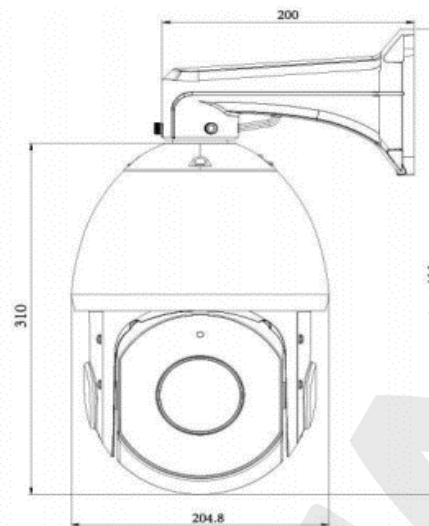

28
	-40 +60°
( )	Ø204.8 310
	4 ( )

2. Комплект поставки.

2.1	IP-	1	.
2.2		1	.
2.3		1	.
2.4		1	.
2.5		1	.

3. Назначение.

IP-	SV3218-R30	5
	H.265, H.264 MJPEG.	

4. Устройство и принцип работы.

5	IP-	SV3218-R30
30-		SV3218-R30
		.265.

5. Установка.

6. Габаритный чертёж

7. Сертификация

NRU -RU. 01.B.77041/21
18.10.2021 17.10.2026 .

8. Утилизация

9. Гарантийные обязательства

<http://www.beward.ru/contact/service/>